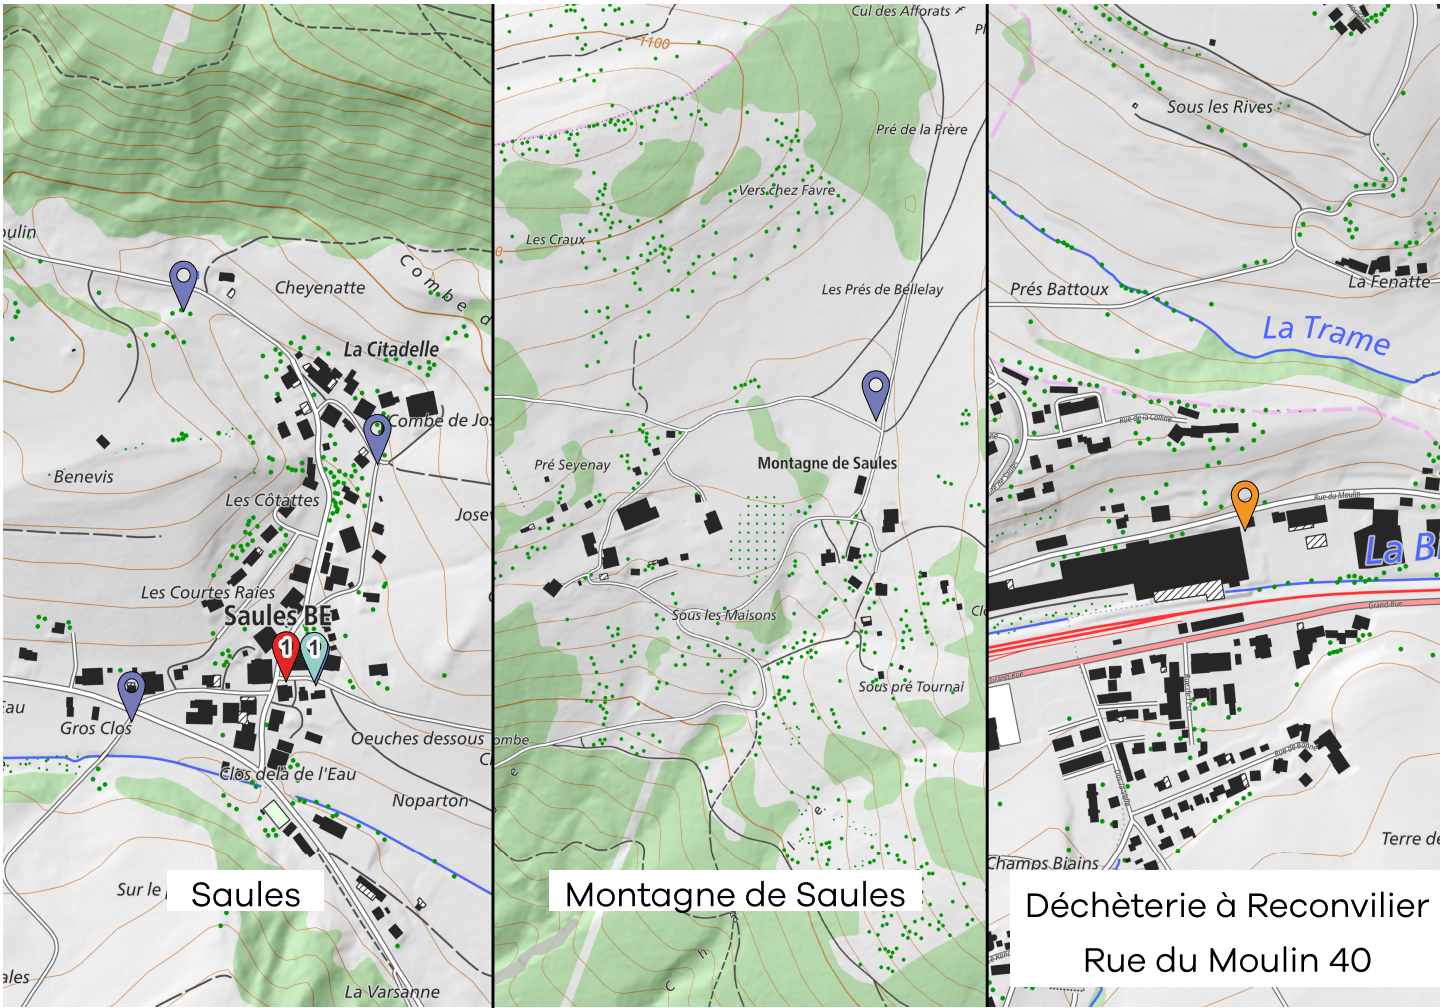

MEMO Déchets

Votre guide des déchets

Données swisstopo 07.2024

Nos déchets sont des ressources : **préservons-les** ensemble.
Évitons le gaspillage, trions et valorisons.

Saules (BE)